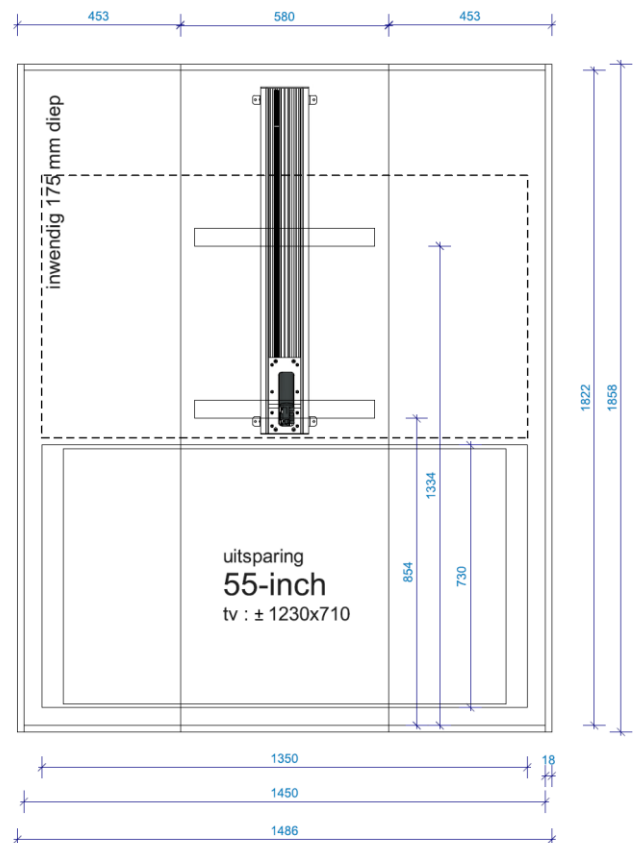

***“Wij willen graag onze televisie uit het zicht hebben wanneer we er niet naar kijken”***

Met de PL001 is dit op een elegante manier opgelost. De PL001 is een paneellift, dat houdt in dat de televisie een vaste positie heeft en dat er een paneel voor de televisie komt te hangen. Wanneer men televisie wil kijken verdwijnt het paneel op een bijzondere manier in de ombouw. Het paneel beweegt zich eerst naar achteren en vervolgens omhoog. Uniek aan de PL001 is de onzichtbare lift, in de ruimte waar de televisie hangt is niets te zien van het liftstelsel.

### Opstelling

Televisie: 55 inch  
 Afmeting paneel: 1350 x 730 mm  
 Afmeting uitsparing: 1356 x 736 mm  
 Afmeting binnenafwerking: 1450 x 1858 mm  
 Inbouwdiepte: 175 mm

***“Wij willen graag onze televisie uit het zicht hebben wanneer we er niet naar kijken”***

Met de PL001 is dit op een elegante manier opgelost. De PL001 is een paneellift, dat houdt in dat de televisie een vaste positie heeft en dat er een paneel voor de televisie komt te hangen. Wanneer men televisie wil kijken verdwijnt het paneel op een bijzondere manier in de ombouw. Het paneel beweegt zich eerst naar achteren en vervolgens omhoog. Uniek aan de PL001 is de onzichtbare lift, in de ruimte waar de televisie hangt is niets te zien van het liftstelsel.

### Opstelling

Televisie: 65 inch  
 Afmeting paneel: 1600 x 840 mm  
 Afmeting uitsparing: 1606 x 846 mm  
 Afmeting binnenafwerking: 1700 x 2070 mm  
 Inbouwdiepte: 175 mm